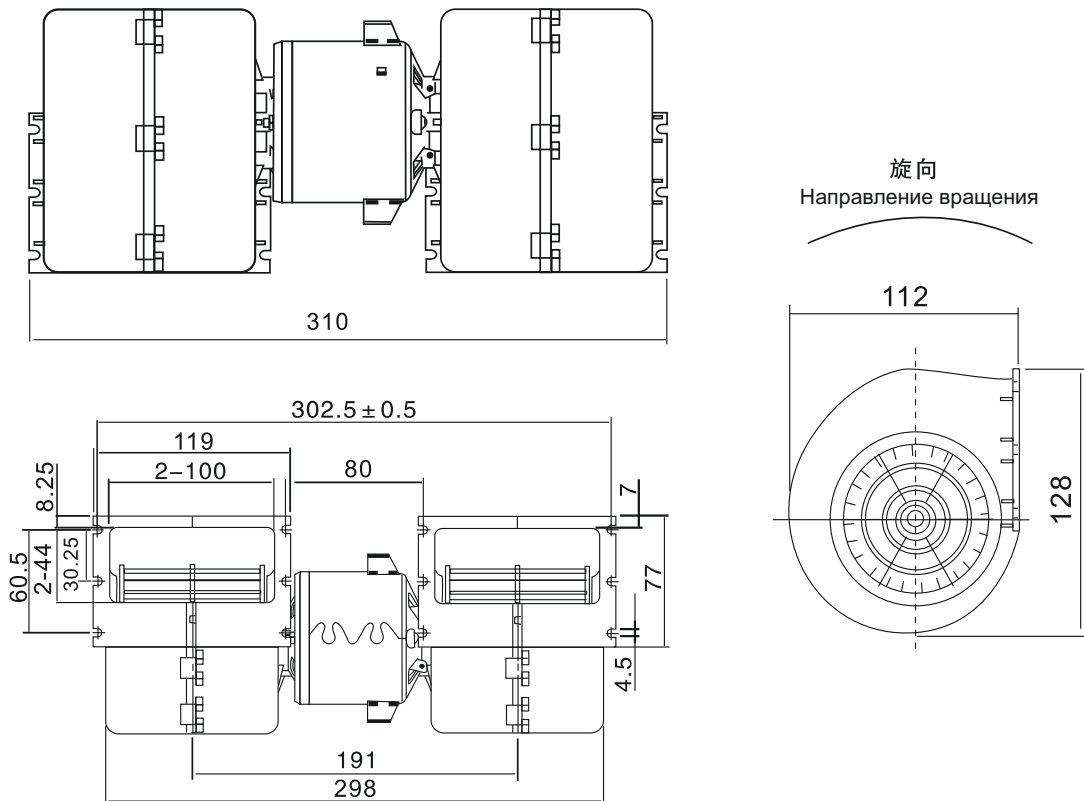

离心风机 / ЦЕНТРОБЕЖНЫЙ ВЕНТИЛЯТОР

KN-272 A-01

外观尺寸 / Размеры

Ед. изм: мм

310 x 128 x 112

技术数据 / Технические характеристики

型号 Модель	试验电压 Номинальное напряжение	负载电流 Номинальный ток	负载转速 Скорость вращения	静压 Статическое давление	风量 Воздушный поток	噪声 Уровень шума	振动 Уровень вибрации
	В	А	об/мин	Па	м³/ч	дБ (А)	м/с²
KN-272 A-01	27	≤ 6	≥ 4000	100	≥ 670	≤ 74	≤ 3.5