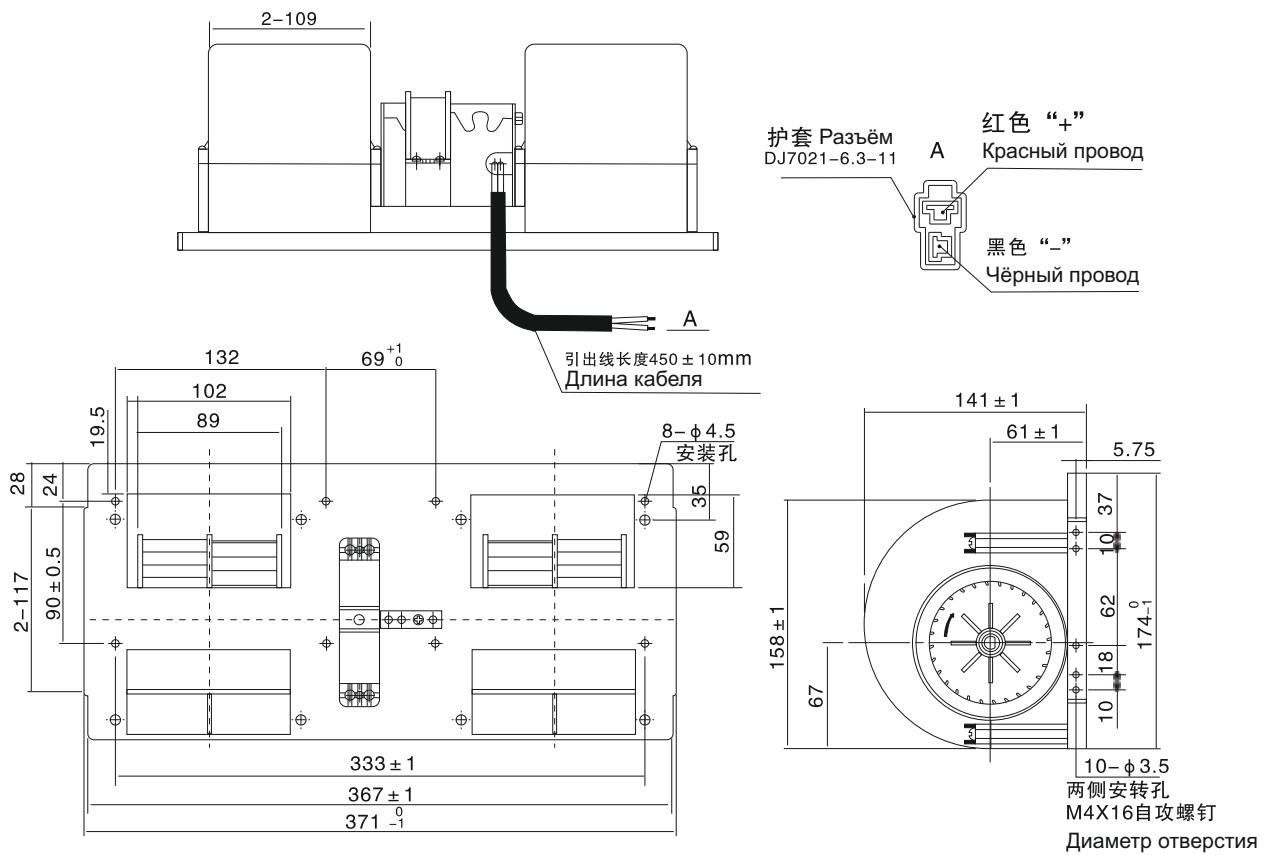

离心风机 / ЦЕНТРОБЕЖНЫЙ ВЕНТИЛЯТОР

КН-2725А А-30

外观尺寸 / Размеры

Ед. изм: мм

371 x 174 x 141

技术数据 / Технические характеристики

型号 Модель	试验电压 Номинальное напряжение	负载电流 Номинальный ток	负载转速 Скорость вращения	静压 Статическое давление	风量 Воздушный поток	噪声 Уровень шума	振动 Уровень вибрации
	В	А	об/мин	Па	м³/ч	дБ (А)	м/с²
КН-2725А А-30	24	≤ 16	3600 ± 200	100	≥ 800	≤ 75	≤ 3.5