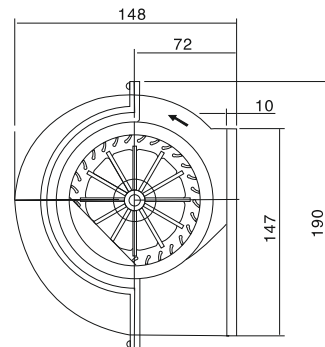

## КН-2331 А-28

### 外观尺寸 / Размеры

Ед. изм: мм

**328 x 190 x 148**