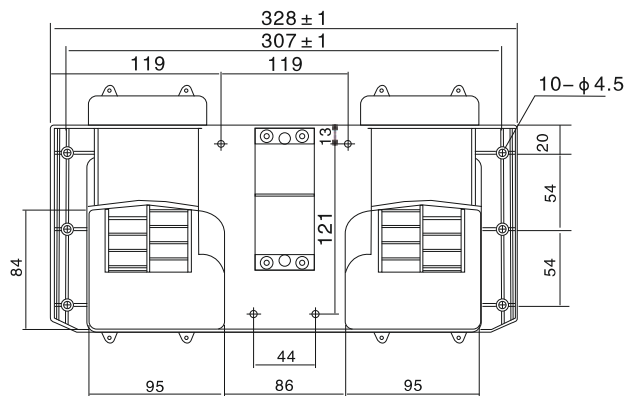

## КН-2331 А-28

### 外观尺寸 / Размеры

Ед. изм: мм

**328 x 190 x 148**

### 技术数据 / Технические характеристики

型号 Модель	试验电压 Номинальное напряжение	负载电流 Номинальный ток	负载转速 Скорость вращения	静压 Статическое давление	风量 Воздушный поток	噪声 Уровень шума	振动 Уровень вибрации
	В	А	об/мин	Па	м³/ч	дБ (А)	м/с²
КН-2331 А-28	24	≤ 16	3600 ± 200	100	≥ 800	≤ 75	≤ 3.5