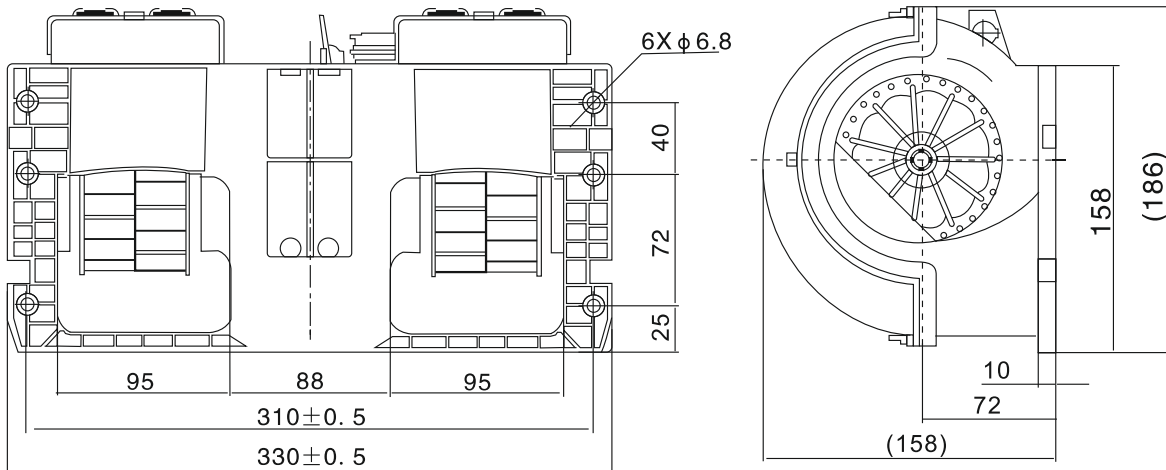

离心风机 / ЦЕНТРОБЕЖНЫЙ ВЕНТИЛЯТОР

КН-2330 А-24

外观尺寸 / Размеры

Ед. изм: мм

350 x 186 x 158

技术数据 / Технические характеристики

型号 Модель	试验电压 Номинальное напряжение	负载电流 Номинальный ток	负载转速 Скорость вращения	静压 Статическое давление	风量 Воздушный поток	噪声 Уровень шума	振动 Уровень вибрации
	В	А	об/мин	Па	м³/ч	дБ (А)	м/с²
КН-2330 А-24	27	≤ 17	3600 ± 200	100	≥ 900	≤ 75	≤ 3.5