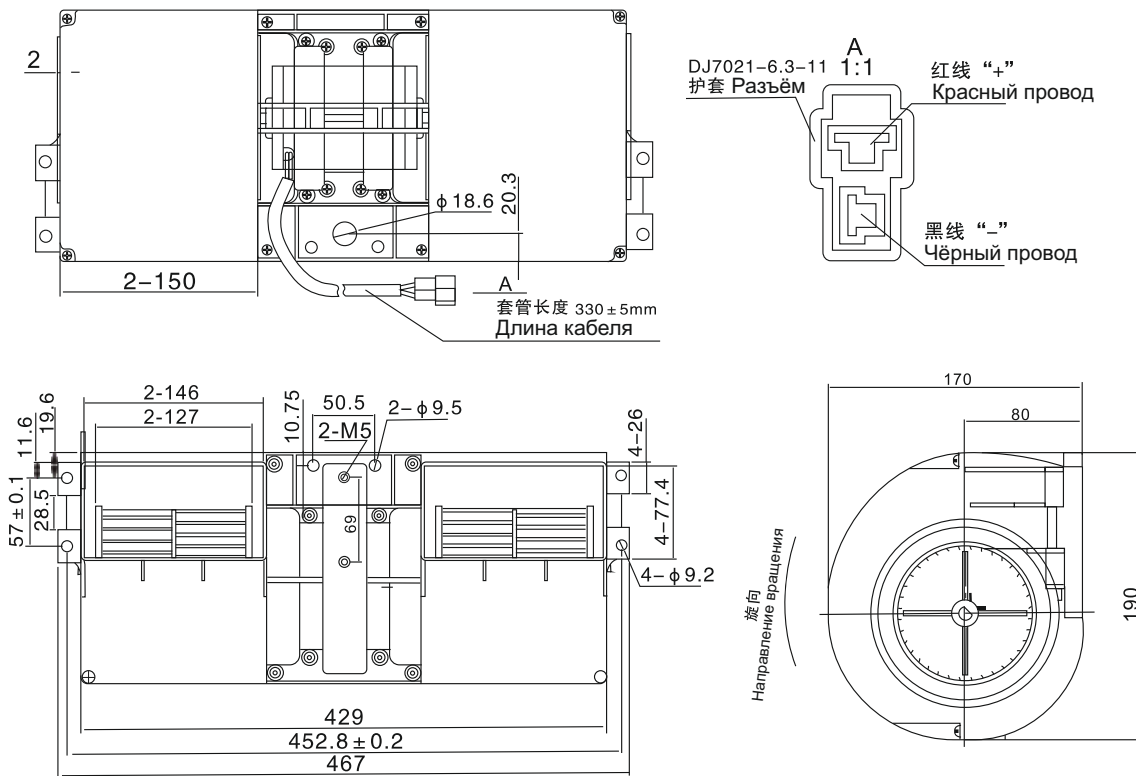

## КН-2310 А-13

### 外观尺寸 / Размеры

Ед. изм: мм

**467 x 190 x 170**