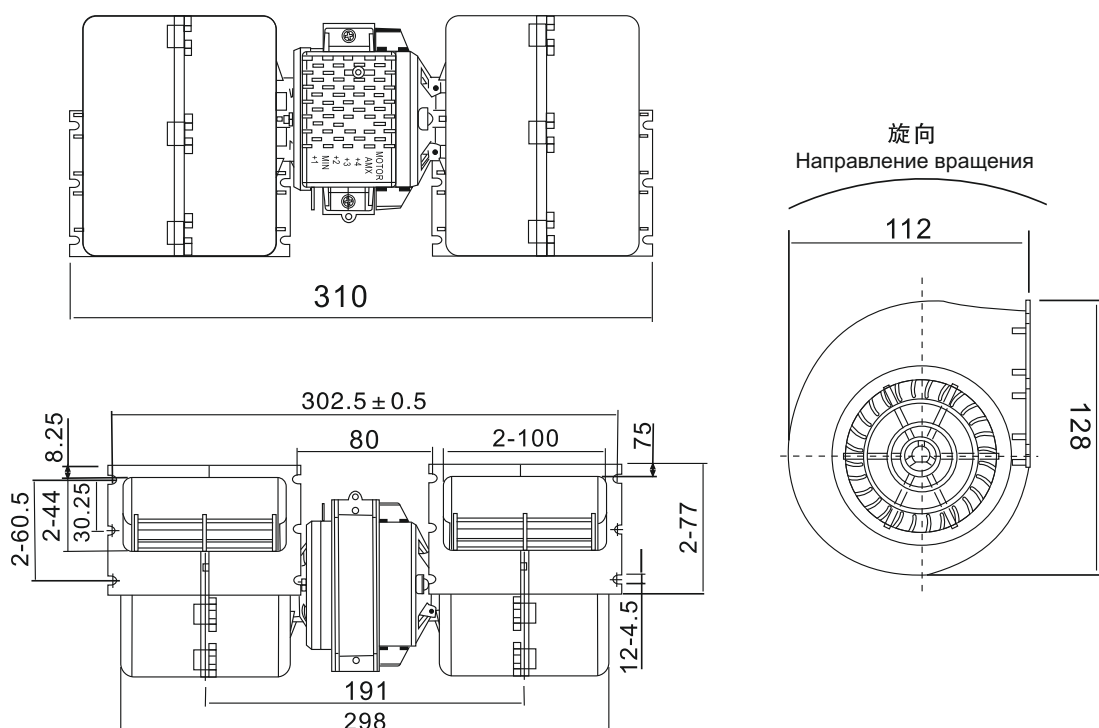

离心风机 / ЦЕНТРОБЕЖНЫЙ ВЕНТИЛЯТОР

KN-272TS A-02

外观尺寸 / Размеры

Ед. изм: мм

310 x 128 x 112

技术数据 / Технические характеристики

型号 Модель	试验电压 Номинальное напряжение	负载电流 Номинальный ток	负载转速 Скорость вращения	静压 Статическое давление	风量 Воздушный поток	噪声 Уровень шума	振动 Уровень вибрации
	V	A	об/мин	Па	м³/ч	дБ (A)	м/с²
KN-272TS A-02	27	≤ 3.5	≥ 2900	100	≥ 670	≤ 74	≤ 3.5
		≤ 4.5	≥ 3200				
		≤ 5	≥ 3600				
		≤ 6	≥ 4000				